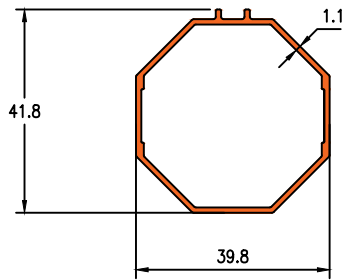

Darshan Extrusions Pvt. Ltd.

Die No.19988

0.406 KG/M