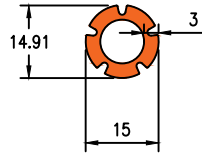

# Darshan Extrusions Pvt. Ltd.

Die No.19513

0.265KG/M

Die No.19408

0.193KG/M

Die No.19028

0.358KG/M

Die No.19963