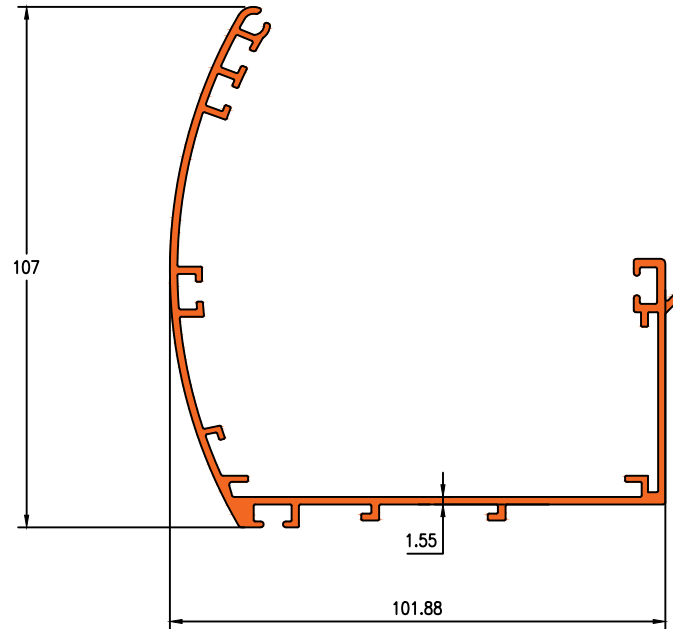

Darshan Extrusions Pvt. Ltd.

Die No.19027

1.453KG/M

Die No.1265

1.090KG/M