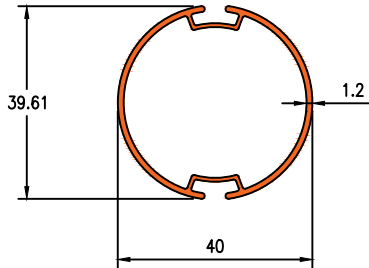

# Darshan Extrusions Pvt. Ltd.

Die No.16512

0.430KG/M

Die No.19681

0.764KG/M

Die No.19993

0.692KG/M

Die No.19697