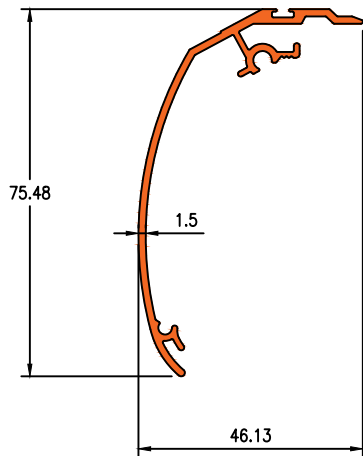

# Darshan Extrusions Pvt. Ltd.

Die No.19027

1.453KG/M

Die No.1265

1.090KG/M

VENETIAN BLINDS

# Darshan Extrusions Pvt. Ltd.

Die No.19698

0.578KG/M

Die No.19680

1.134KG/M

Die No.19679

0.622 KG/M

Die No.19987