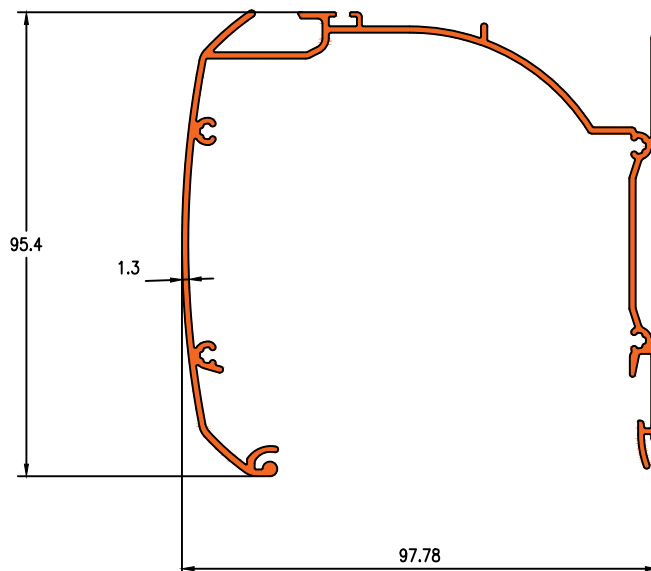

# Darshan Extrusions Pvt. Ltd.

Die No.19333

0.529KG/M

Die No.7124

1.035KG/M

Die No.19517

1.307KG/M

VENETIAN BLINDS

# Darshan Extrusions Pvt. Ltd.

Die No.19698

0.578KG/M

Die No.19680

1.134KG/M

Die No.19679

0.622 KG/M

Die No.19987