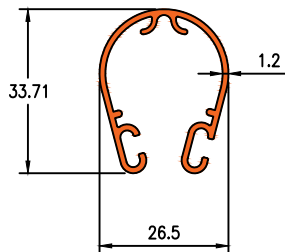

Die No. 7070

0.373KG/M