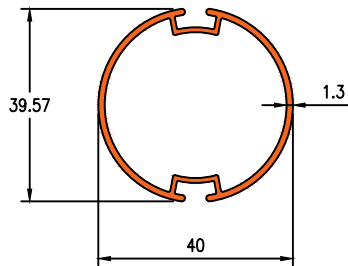

Die No.19029

0.474KG/M