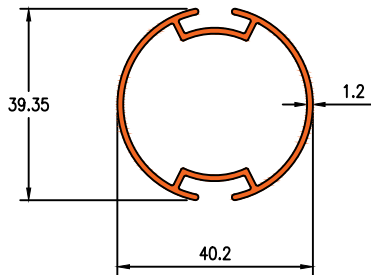

# Darshan Extrusions Pvt. Ltd.

Die No.19988

0.406 KG/M

Die No.16503

0.440 KG/M

Die No.16504

0.483 KG/M

Die No.16579