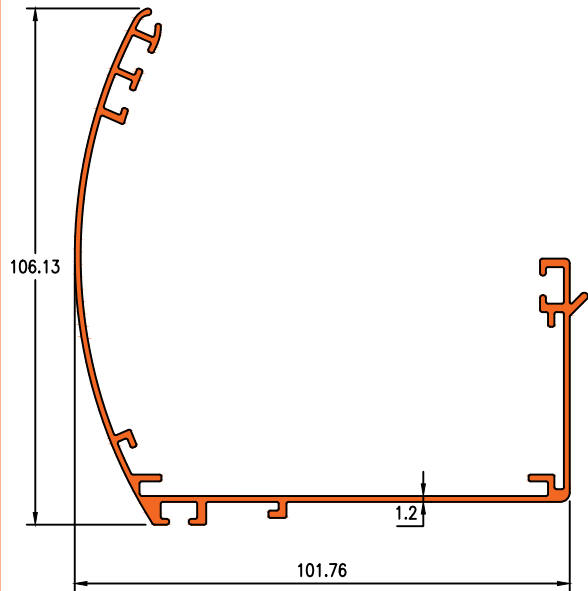

# Darshan Extrusions Pvt. Ltd.

Die No.19698

0.578KG/M

Die No.19680

1.134KG/M

Die No.19679

0.622 KG/M

Die No.19987