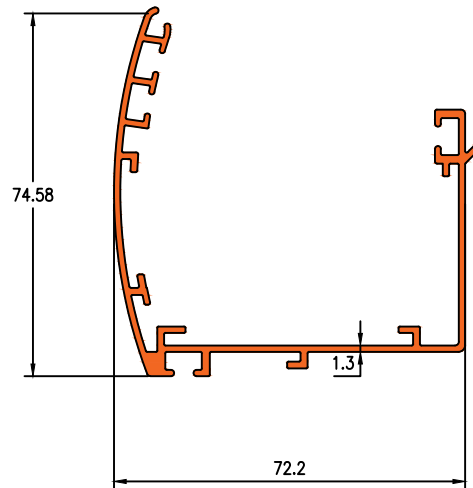

# Darshan Extrusions Pvt. Ltd.

Die No.19333

0.529KG/M

Die No.7124

1.035KG/M

Die No.19517

1.307KG/M

VENETIAN BLINDS