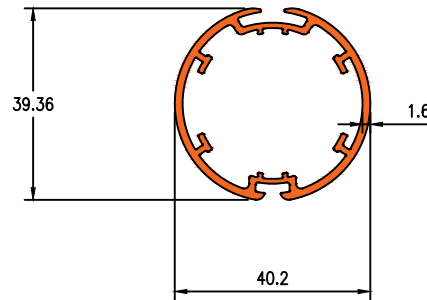

Die No.16579

0.662 KG/M