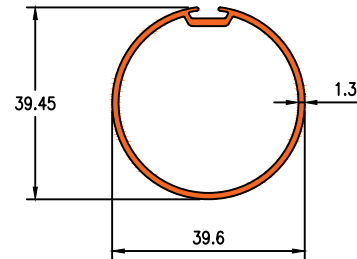

Die No.19963

0.442KG/M