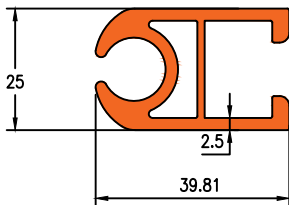

Die No.19918

1.005KG/M