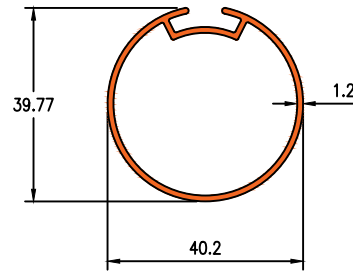

# Darshan Extrusions Pvt. Ltd.

Die No.19988

0.406 KG/M

Die No.16503

0.440 KG/M

Die No.16504

0.483 KG/M

Die No.16579