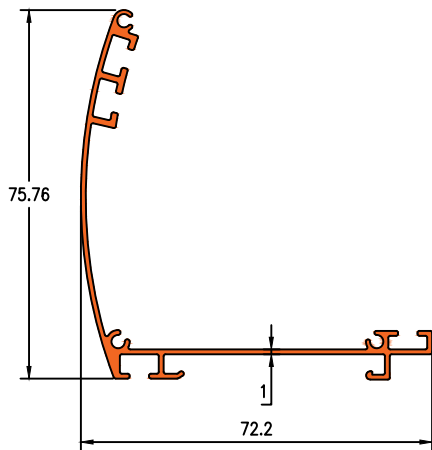

# Darshan Extrusions Pvt. Ltd.

Die No.19698

0.578KG/M

Die No.19680

1.134KG/M

Die No.19679

0.622 KG/M

Die No.19987