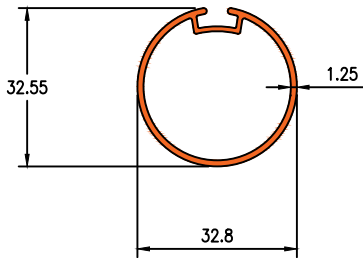

# Darshan Extrusions Pvt. Ltd.

Die No.19513

0.265KG/M

Die No.19408

0.193KG/M

Die No.19028

0.358KG/M

Die No.19963