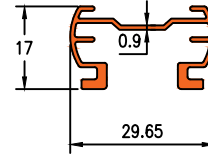

# Darshan Extrusions Pvt. Ltd.

Die No.7086

0.469KG/M

Die No.7068

0.270KG/M

Die No.19405

0.251KG/M

Die No.19921

0.478KG/M

Die No.19918

1.005KG/M

Die No.19964

0.386KG/M

Die No.19715

0.584KG/M

Die No.19919