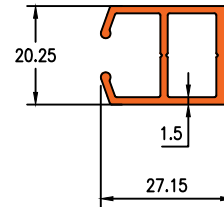

Die No.19921

0.478KG/M