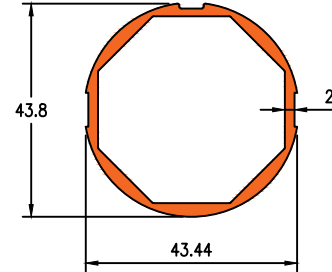

# Darshan Extrusions Pvt. Ltd.

Die No.16512

0.430KG/M

Die No.19681

0.764KG/M

Die No.19993

0.692KG/M

Die No.19697