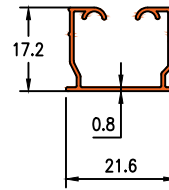

Die No.19406

0.652KG/M