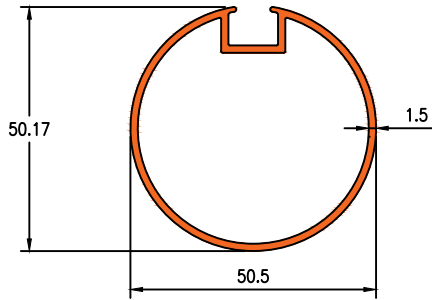

# Darshan Extrusions Pvt. Ltd.

Die No.16512

0.430KG/M

Die No.19681

0.764KG/M

Die No.19993

0.692KG/M

Die No.19697