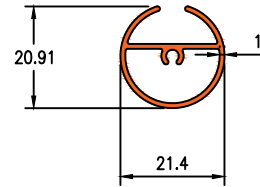

# Darshan Extrusions Pvt. Ltd.

Die No.19513

0.265KG/M

Die No.19408

0.193KG/M

Die No.19028

0.358KG/M

Die No.19963