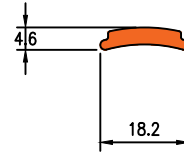

# Darshan Extrusions Pvt. Ltd.

Die No. 7067

0.209 KG/M

Die No. 7060

0.158 KG/M

Die No. 19404

0.047KG/M

Die No. 19514