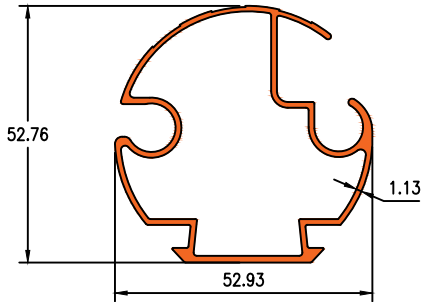

Die No.19632

0.779KG/M