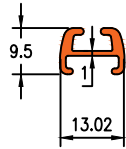

# Darshan Extrusions Pvt. Ltd.

Die No.7069

0.130KG/M

Die No.19711

0.179KG/M

Die No.19473

0.244KG/M  
0.212KG/M

Die No.19406