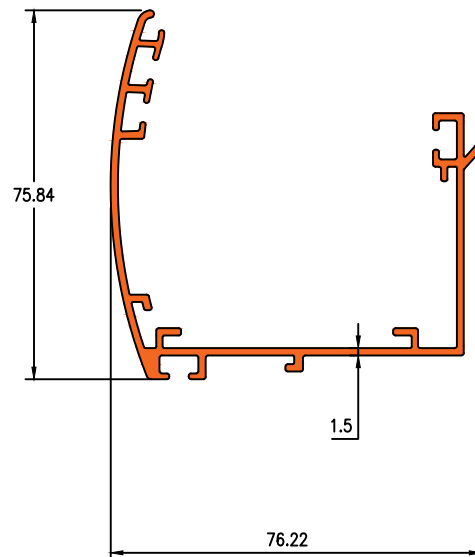

# Darshan Extrusions Pvt. Ltd.

Die No.19027

1.453KG/M

Die No.1265

1.090KG/M

VENETIAN BLINDS

# Darshan Extrusions Pvt. Ltd.

Die No.19698

0.578KG/M

Die No.19680

1.134KG/M

Die No.19679

0.622 KG/M

Die No.19987