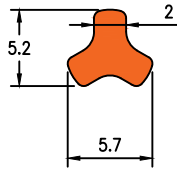

# Darshan Extrusions Pvt. Ltd.

Die No. 7067

0.209 KG/M

Die No. 7060

0.158 KG/M

Die No. 19404

0.047KG/M

Die No. 19514