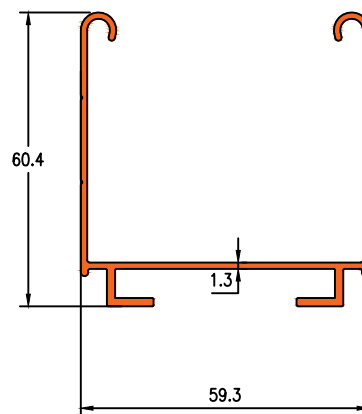

Die No.19987

0.776 KG/M