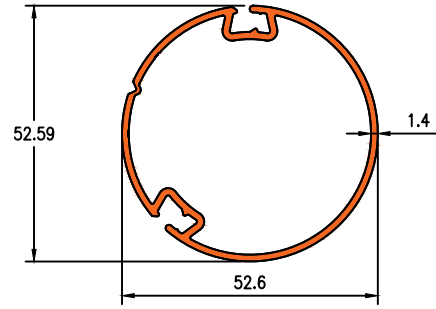

Die No.19697

0.736KG/M