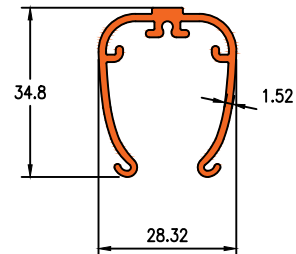

# Darshan Extrusions Pvt. Ltd.

Die No. 7067

0.209 KG/M

Die No. 7060

0.158 KG/M

Die No. 19404

0.047KG/M

Die No. 19514

0.449KG/M

Die No. 7070

0.373KG/M

Die No. 19515

0.488KG/M

Die No. 19707

0.195KG/M

Die No. 7495