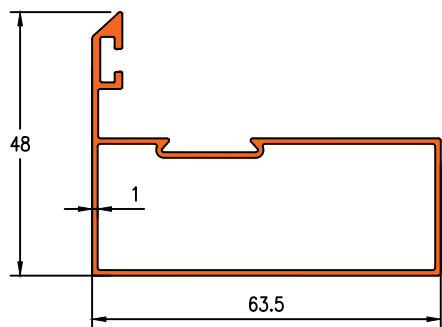

Darshan Extrusions Pvt. Ltd.

Die No.28185

0.344KG/M

Die No.28184

0.376KG/M

Die No.16086

0.710KG/M

Die No.16185

0.623KG/M

Die No.7108

0.617KG/M

Die No.28195

0.311KG/M

Darshan Extrusions Pvt. Ltd.

Die No.16021

0.716KG/M