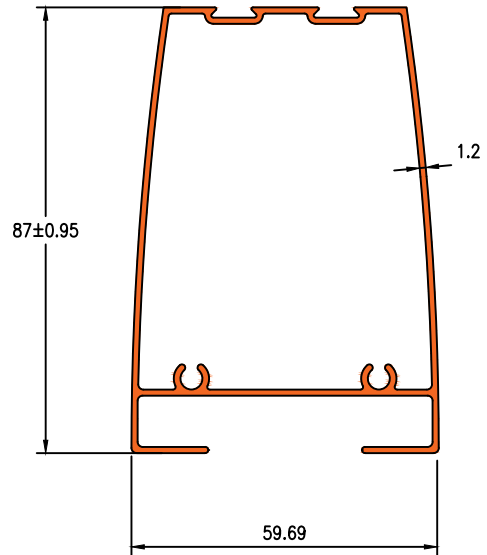

1.927KG/M

Die No. 16213

2.383KG/M

BULL NOSE

Darshan Extrusions Pvt. Ltd.

Die No. 19435

0.872KG/M

Die No. 19436

1.096KG/M

Die No. 16212

2.758KG/M

Die No. 19615

0.693KG/M

Die No. 19923

0.693KG/M

BULL NOSE

Darshan Extrusions Pvt. Ltd.

Die No. 19616

3.015KG/M

Die No. 16211

3.019KG/M

Die No. 19960

1.511 KG/M

Die No. 19959