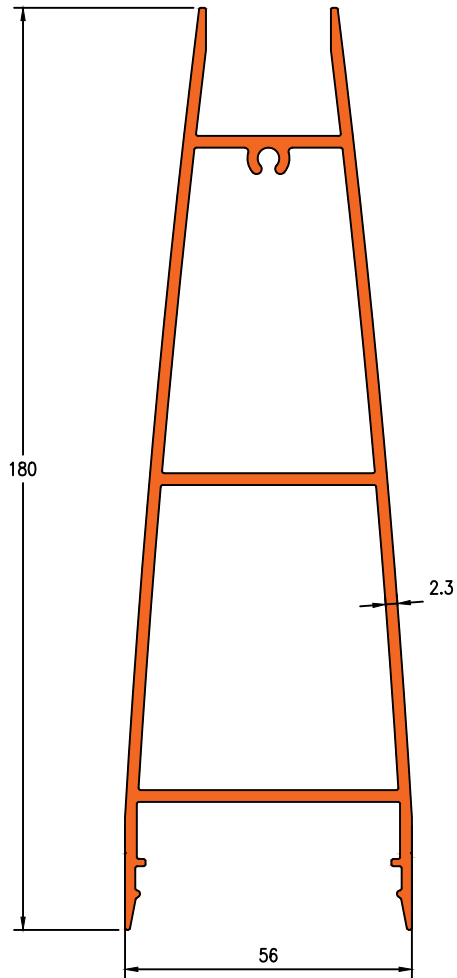

1.096KG/M

Die No. 16212

2.758KG/M

Die No. 19615

0.693KG/M

Die No. 19923

0.693KG/M

BULL NOSE

Darshan Extrusions Pvt. Ltd.

Die No. 19616

3.015KG/M

Die No. 16211

3.019KG/M

Die No. 19960

1.511 KG/M

Die No. 19959