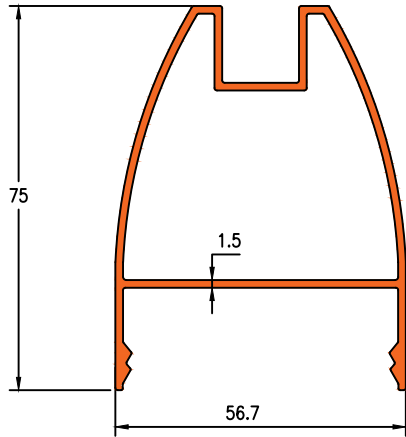

Darshan Extrusions Pvt. Ltd.

Die No. 28160

1.118 KG/M

Die No. 19977

0.310KG/M

Die No. 16203

0.598KG/M

Die No. 16204

1.927KG/M

Die No. 16213

2.383KG/M

BULL NOSE

Darshan Extrusions Pvt. Ltd.

Die No. 19435

0.872KG/M

Die No. 19436

1.096KG/M

Die No. 16212

2.758KG/M

Die No. 19615

0.693KG/M

Die No. 19923

0.693KG/M

BULL NOSE

Darshan Extrusions Pvt. Ltd.

Die No. 19616

3.015KG/M

Die No. 16211

3.019KG/M

Die No. 19960

1.511 KG/M

Die No. 19959