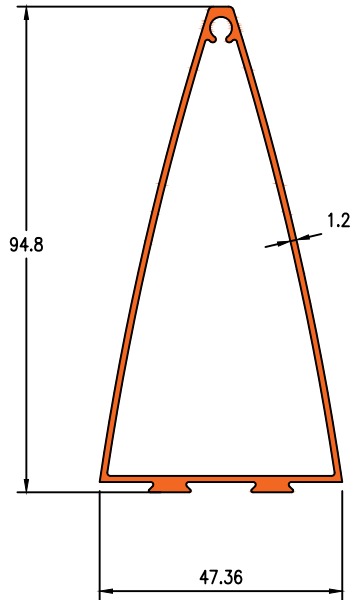

1.927KG/M

Die No. 16213

2.383KG/M

BULL NOSE

Darshan Extrusions Pvt. Ltd.

Die No. 19435

0.872KG/M

Die No. 19436

Darshan Extrusions Pvt. Ltd.

Die No. 19616

3.015KG/M

Die No. 16211

3.019KG/M

Die No. 19960

1.511 KG/M

Die No. 19959