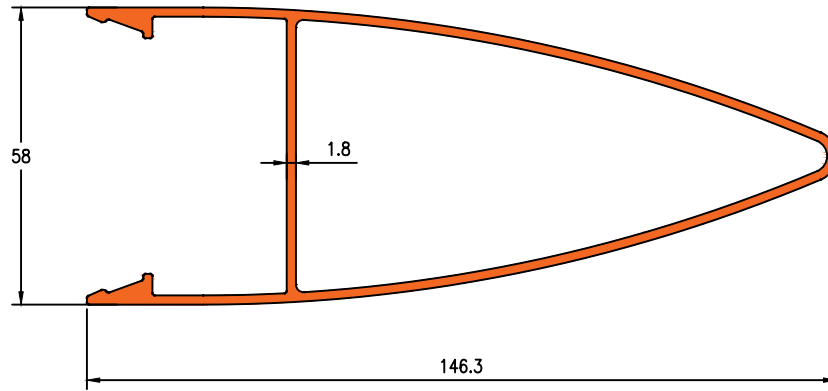

0.693 KG/M

BULL NOSE

Die No. 21171

1.847KG/M

Die No. 21170

0.501Kg/m