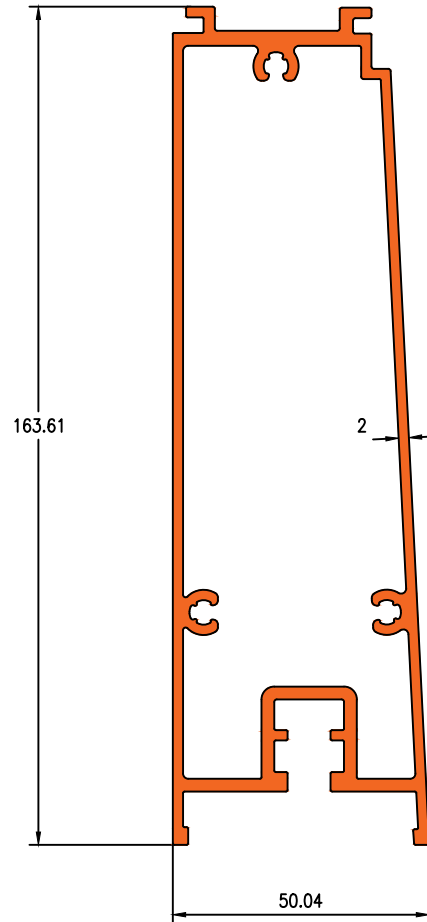

Darshan Extrusions Pvt. Ltd.

Die No. 19616

3.015KG/M

Die No. 16211

3.019KG/M

Die No. 19960

1.511 KG/M

Die No. 19959

0.693 KG/M

BULL NOSE

Die No. 21171

1.847KG/M

Die No. 21170

0.501Kg/m