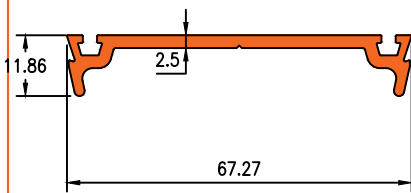

Darshan Extrusions Pvt. Ltd.

Die No. 28160

1.118 KG/M

Die No. 19977

0.310KG/M

Die No. 16203

0.598KG/M

Die No. 16204

1.927KG/M

Die No. 16213

2.383KG/M

BULL NOSE

Darshan Extrusions Pvt. Ltd.

Die No. 19435

0.872KG/M

Die No. 19436