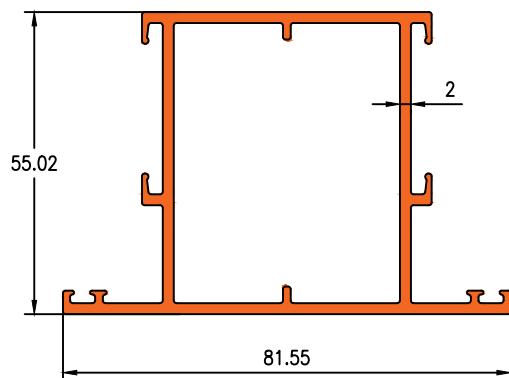

1.108KG/M

Die No.23164

0.275KG/M

Die No.23162

1.427KG/M

Die No.23163

1.348KG/M

55 MM OPENABLE WINDOW