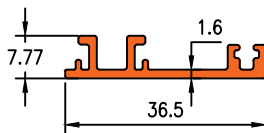

# Darshan Extrusions Pvt. Ltd.

Die No.28155

0.837KG/M

Die No.28157

1.093KG/M

Die No.28159

0.532KG/M

Die No.28161

1.108KG/M

Die No.23164

0.275KG/M

Die No.23162

1.427KG/M

Die No.23163

1.348KG/M

55 MM OPENABLE WINDOW