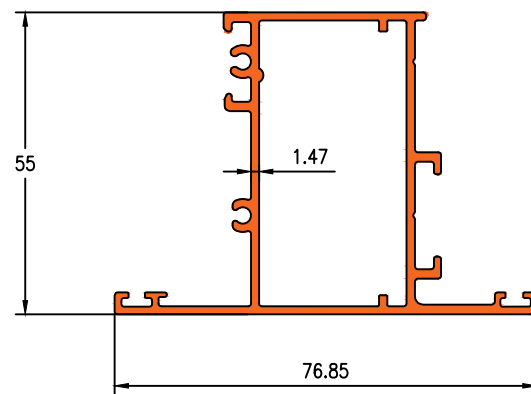

# Darshan Extrusions Pvt. Ltd.

Die No.28155

0.837KG/M

Die No.28157

1.093KG/M

Die No.28159

0.532KG/M

Die No.28161

1.108KG/M

Die No.23164

0.275KG/M

Die No.23162

1.427KG/M

Die No.23163

1.348KG/M

55 MM OPENABLE WINDOW