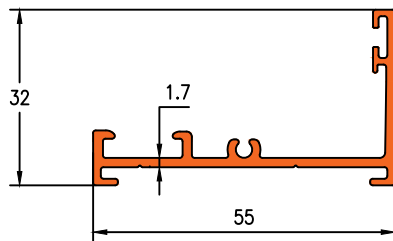

# Darshan Extrusions Pvt. Ltd.

Die No.28155

0.837KG/M

Die No.28157

1.093KG/M

Die No.28159

0.532KG/M

Die No.28161

1.108KG/M

Die No.23164

0.275KG/M

Die No.23162

1.427KG/M

Die No.23163

1.348KG/M

55 MM OPENABLE WINDOW