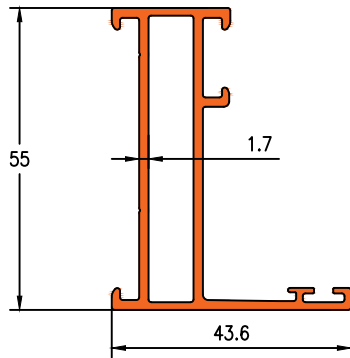

# Darshan Extrusions Pvt. Ltd.

Die No.28155

0.837KG/M

Die No.28157

1.093KG/M

Die No.28159

0.532KG/M

Die No.28161

1.108KG/M

Die No.23164

0.275KG/M

Die No.23162

1.427KG/M

Die No.23163

1.348KG/M

55 MM OPENABLE WINDOW