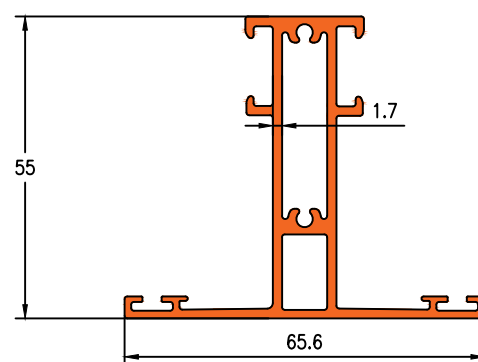

# Darshan Extrusions Pvt. Ltd.

Die No.28155

0.837KG/M

Die No.28157

1.093KG/M

Die No.28159

0.532KG/M

Die No.28161

1.108KG/M

Die No.23164

0.275KG/M

Die No.23162

1.427KG/M

Die No.23163

1.348KG/M

55 MM OPENABLE WINDOW