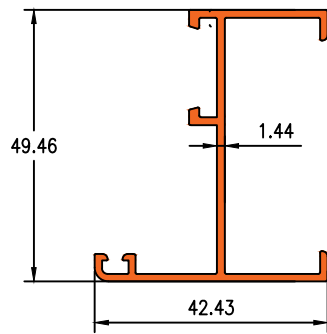

# Darshan Extrusions Pvt. Ltd.

Die No.16256

0.132KG/M

Die No.16254

0.890KG/M

Die No.16255

0.962KG/M

Die No.16257

0.049 KG/M

Die No.16258

0.221KG/M

Die No.19357

0.209KG/M

Die No.19358

0.180KG/M