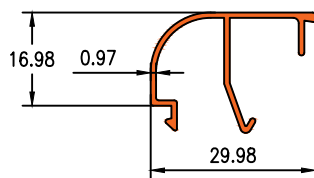

# Darshan Extrusions Pvt. Ltd.

Die No.16256

0.132KG/M

Die No.16254

0.890KG/M

Die No.16255

0.962KG/M

Die No.16257

0.049 KG/M

Die No.16258

0.221KG/M

Die No.19357

0.209KG/M

Die No.19358

0.180KG/M