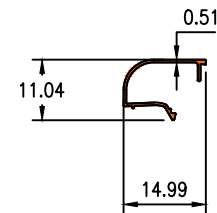

# Darshan Extrusions Pvt. Ltd.

Die No.16256

0.132KG/M

Die No.16254

0.890KG/M

Die No.16255

0.962KG/M

Die No.16257

0.049 KG/M

Die No.16258

0.221KG/M

Die No.19357

0.209KG/M

Die No.19358

0.180KG/M