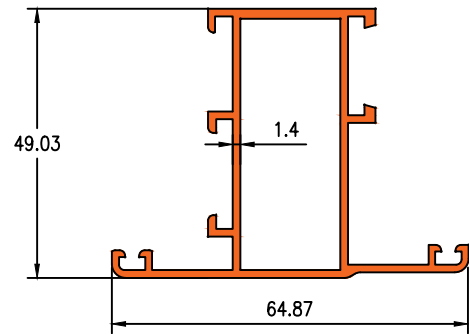

# Darshan Extrusions Pvt. Ltd.

Die No.16256

0.132KG/M

Die No.16254

0.890KG/M

Die No.16255

0.962KG/M

Die No.16257

0.049 KG/M

Die No.16258

0.221KG/M

Die No.19357

0.209KG/M

Die No.19358

0.180KG/M