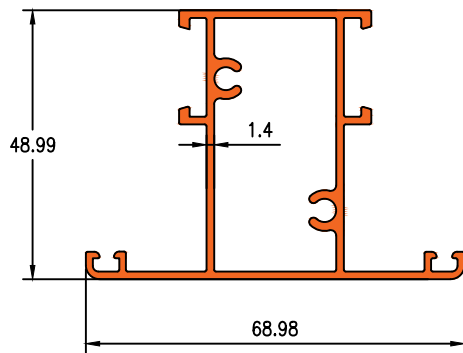

# Darshan Extrusions Pvt. Ltd.

Die No.16256

0.132KG/M

Die No.16254

0.890KG/M

Die No.16255

0.962KG/M

Die No.16257

0.049 KG/M

Die No.16258

0.221KG/M

Die No.19357

0.209KG/M

Die No.19358

0.180KG/M