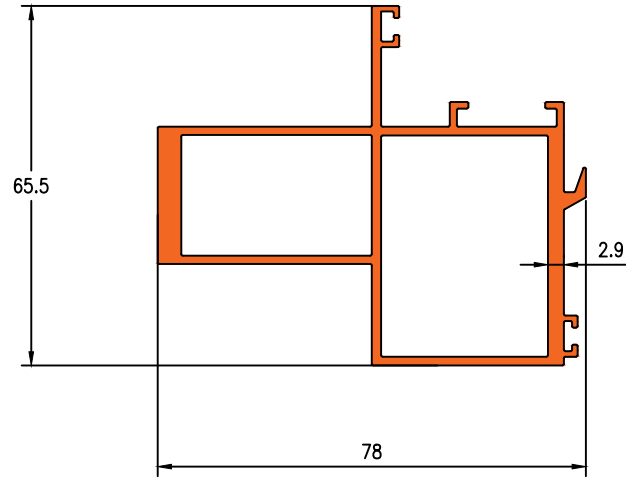

Die No.16649

1.111KG/M

Die No.16646

1.601KG/M

Die No.16647

1.619KG/M

Die No.16650

1.528KG/M

35 MM OPENABLE WINDOW