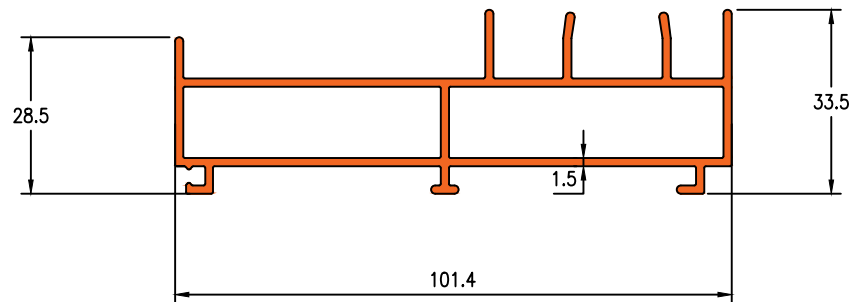

Die No.22097

0.799KG/M

Die No.22098

1.022KG/M

Die No.22099

1.022KG/M

Die No.22096

1.309KG/M

Die No.16649

1.111KG/M

Die No.16646

1.601KG/M

Die No.16647

1.619KG/M

Die No.16650

1.528KG/M

35 MM OPENABLE WINDOW