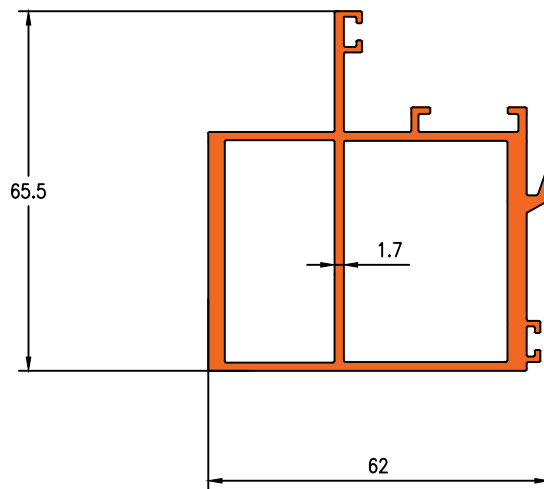

Die No.16649

1.111KG/M

Die No.16646

1.601KG/M

Die No.16647

1.619KG/M

Die No.16650

1.528KG/M

35 MM OPENABLE WINDOW