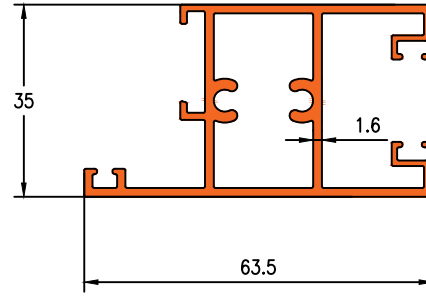

Die No.22097

0.799KG/M

Die No.22098

1.022KG/M

Die No.22099

1.022KG/M

Die No.22096

1.309KG/M

Die No.16649

1.111KG/M

Die No.16646

1.601KG/M

Die No.16647

1.619KG/M

Die No.16650

1.528KG/M

35 MM OPENABLE WINDOW