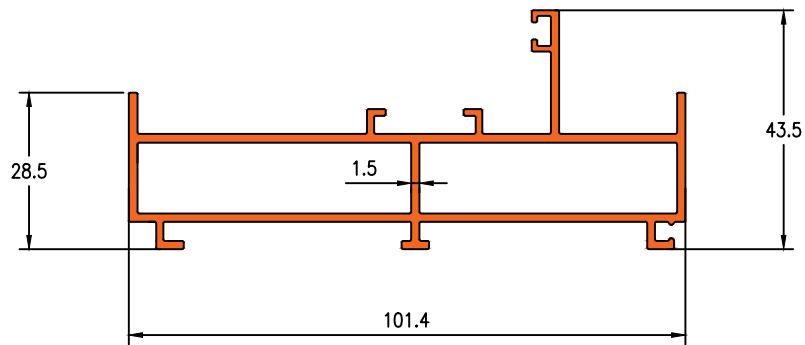

Die No.22097

0.799KG/M

Die No.22098

1.022KG/M

Die No.22099

1.022KG/M

Die No.22096

1.309KG/M

Die No.16649

1.111KG/M

Die No.16646

1.601KG/M

Die No.16647

1.619KG/M

Die No.16650

1.528KG/M

35 MM OPENABLE WINDOW