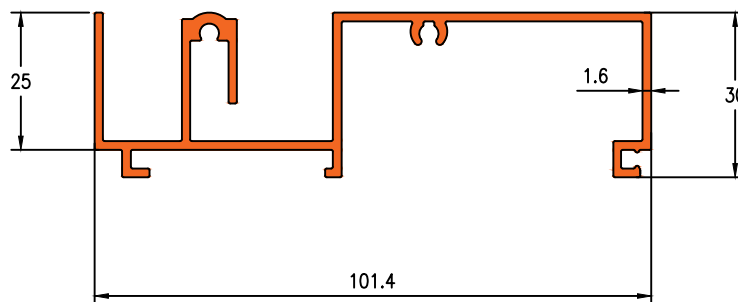

Die No.22097

0.799KG/M

Die No.22098

1.022KG/M

Die No.22099

1.022KG/M

Die No.22096

1.309KG/M

Die No.16649

1.111KG/M

Die No.16646

1.601KG/M

Die No.16647

1.619KG/M

Die No.16650

1.528KG/M

35 MM OPENABLE WINDOW