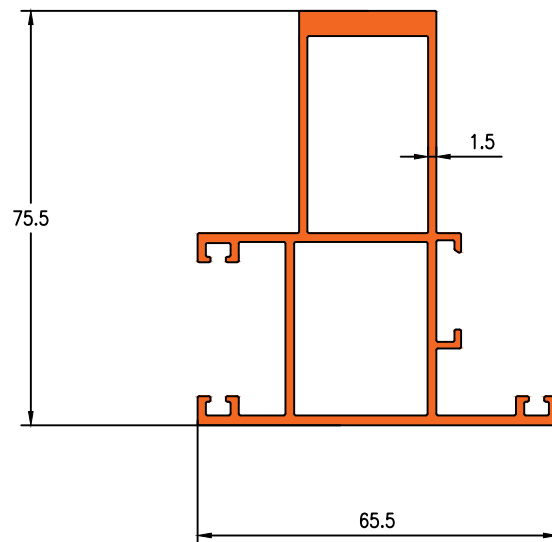

Die No.16649

1.111KG/M

Die No.16646

1.601KG/M

Die No.16647

1.619KG/M

Die No.16650

1.528KG/M

35 MM OPENABLE WINDOW