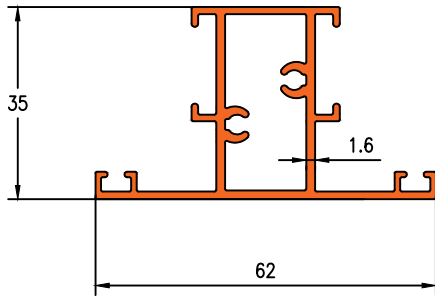

Die No.22097

0.799KG/M

Die No.22098

1.022KG/M

Die No.22099

1.022KG/M

Die No.22096

1.309KG/M

Die No.16649

1.111KG/M

Die No.16646

1.601KG/M

Die No.16647

1.619KG/M

Die No.16650

1.528KG/M

35 MM OPENABLE WINDOW