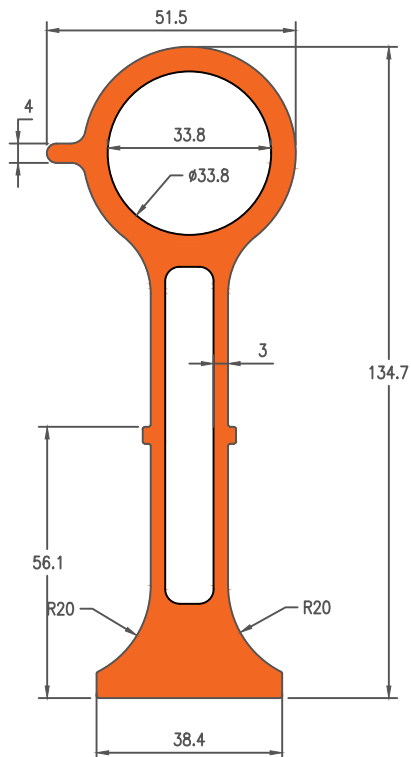

Darshan Extrusions Pvt. Ltd.

Die No. 7129

0.812Kg/m

Die No. 1222

0.579Kg/m

Die No. 19144

8.125Kg/m

Die No. 1243

0.620Kg/m

AUTOMOBILE

Darshan Extrusions Pvt. Ltd.

Die No.19501

5.237Kg/m

Die No.19502

3.219Kg/m

Die No.19547

4.558Kg/m

Die No.19546

7.431Kg/m

AUTOMOBILE

Die No. 19548

4.190 Kg/m