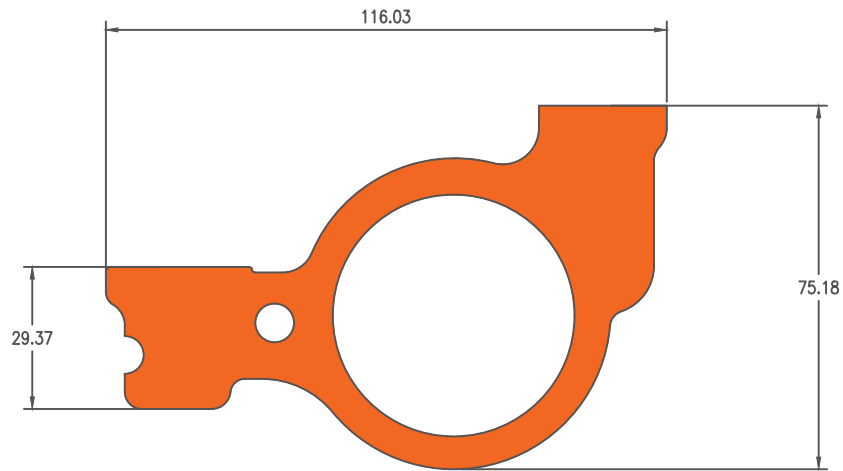

Darshan Extrusions Pvt. Ltd.

Die No. 7129

0.812Kg/m

Die No. 1222

0.579Kg/m

Die No. 19144

8.125Kg/m

Die No. 1243

0.620Kg/m

AUTOMOBILE

Darshan Extrusions Pvt. Ltd.

Die No.19501

5.237Kg/m

Die No.19502

3.219Kg/m

Die No.19547

4.558Kg/m

Die No.19546

7.431Kg/m

AUTOMOBILE

Die No. 19548

4.190 Kg/m