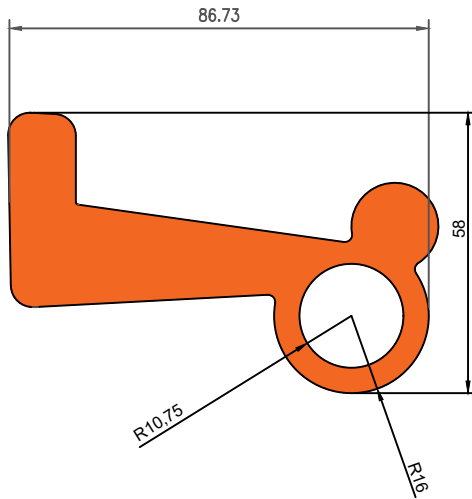

Darshan Extrusions Pvt. Ltd.

Die No. 7129

0.812Kg/m

Die No. 1222

0.579Kg/m

Die No. 19144

8.125Kg/m

Die No. 1243

0.620Kg/m

AUTOMOBILE

Darshan Extrusions Pvt. Ltd.

Die No.19501

5.237Kg/m

Die No.19502

3.219Kg/m

Die No.19547