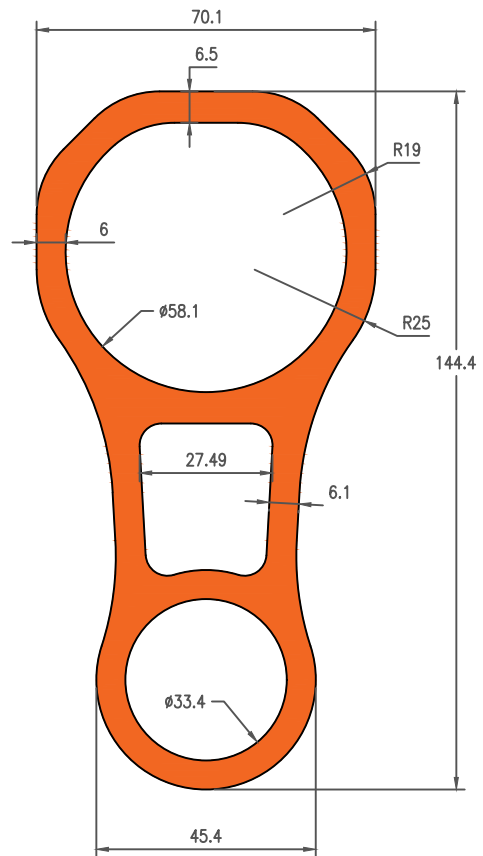

Darshan Extrusions Pvt. Ltd.

Die No. 7129

0.812Kg/m

Die No. 1222

0.579Kg/m

Die No. 19144

8.125Kg/m

Die No. 1243

0.620Kg/m

AUTOMOBILE

Darshan Extrusions Pvt. Ltd.

Die No.19501

5.237Kg/m

Die No.19502

3.219Kg/m

Die No.19547

4.558Kg/m

Die No.19546

7.431Kg/m

AUTOMOBILE

Die No. 19548

4.190 Kg/m